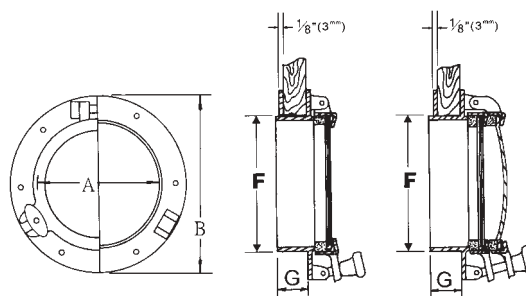

1030

Oblò tondo in acciaio inox AISI 316 lucido a specchio.

1031

Oblò tondo con corazza in acciaio inox AISI 316 lucido a specchio.

tipo	Luce netta	Esterno collo	Ingombro totale	spes. cristallo
A	254	254	338	8
B	305	305	389	8
C	356	356	440	10

**1030****1016**

Oblò tondo in acciaio inox AISI 316 per scafi in vetroresina o legno.

tipo	Luce netta	Esterno collo	Ingombro totale	spess. cristallo
A	178	184	244	8
B	203	210	269	8
C	254	262	327	8
D	305	311	378	8
E	356	362	429	10

**1016****1017**

Oblò tondo in acciaio inox AISI 316 con corazza per scafi in vetroresina o legno.

tipo	Luce netta	Esterno collo	Ingombro totale	spess. cristallo
A	254	262	327	8
B	305	311	378	8
C	356	362	429	10