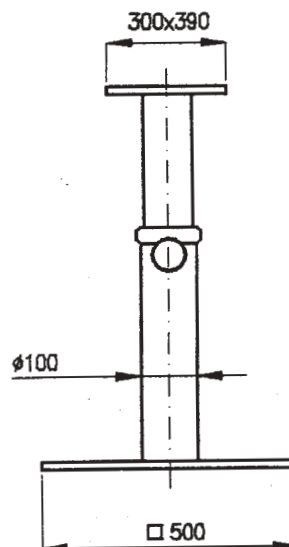

6101

6101

Base per tavolo in alluminio anodizzato regolabile in altezza con pistone a gas.

Altezza max	mm 720
Altezza min	mm 465
Base inferiore	mm 500 x 500
Spessore base inferiore	mm 15
Base superiore	mm 390 x 300
Spessore base superiore	mm 6
Peso	Kg 17,5

6102

6102

Base per tavolo in alluminio anodizzato regolabile in altezza con pistone a gas.

Altezza max	mm 720
Altezza min	mm 465
Base inferiore Ø	mm 280
Spessore base inferiore	mm 8
Base superiore	mm 390 x 300
Spessore base superiore	mm 6
Peso	Kg 10,5