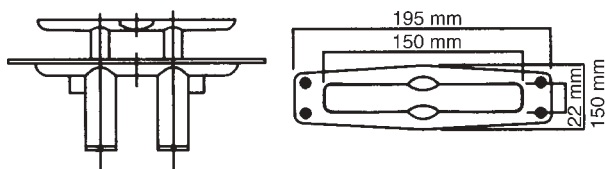

2913

Galloccia in ottone cromato con inserto superiore in laminato di teak.

tipo	lunghezza mm	altezza mm
A	110	17
B	150	22
C	200	30

2913

2914

Galloccia in ottone cromato.

tipo	lunghezza mm	altezza mm
A	110	17
B	150	22
C	200	30

2914

2915

Bitta a scomparsa in ottone cromato.

2915

1312

Galloccia per ormeggio in ottone cromato

tipo	lunghezza mm	altezza mm
A	50 X 18	17
B	75 X 28	24
C	100 X 32	30
D	130 X 34	30

1312

1317

Galloccia in ottone cromato.

tipo	lunghezza mm	altezza mm	peso kg
A	80	35	0,15
B	100	35	0,17
C	130	45	0,45
D	150	45	0,50

1317

1313

Galloccia in ottone cromato.

tipo	lunghezza mm	peso kg
A	60	0,05
B	80	0,06
C	100	0,07
D	120	0,08
E	140	0,09