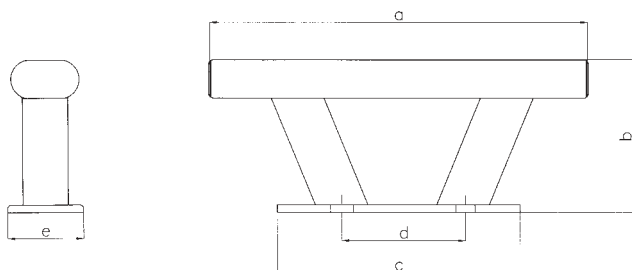

1422

2906

2916

2907

2909

1422

Galloccia in acciaio inox AISI 316 lucidato a specchio.

tipo	lunghezza totale mm	altezza mm	peso kg
A	160	43	0,40
B	210	55	0,75

2906

Galloccia in acciaio inox AISI 316. Lucidata a specchio.

Tipo	Lunghezza mm	Altezza mm	Peso kg
A	150	30	0,34
B	200	45	0,5
C	250	58	0,81

2916

Galloccia in acciaio inox AISI 316. Lucidata a specchio.

tipo	a	b	c	d	e
A	150	45	90	47	30
B	205	55	120	69	35
C	265	70	150	83	40
D	310	80	160	83	50

Art. 2907

Galloccia microfusa in acciaio inox AISI 316. Lucida a specchio.

Tipo	Lunghezza mm	Altezza	Peso kg
A	150	30	0,22
B	200	38	0,33
C	250	45	0,51
D	300	56	0,98
E	125	28	0,13

Art. 2909

Galloccia microfusa in acciaio inox AISI 316 con profilo arrotondato. Lucida a specchio.

Tipo	Lunghezza mm
A	150
B	200
C	250